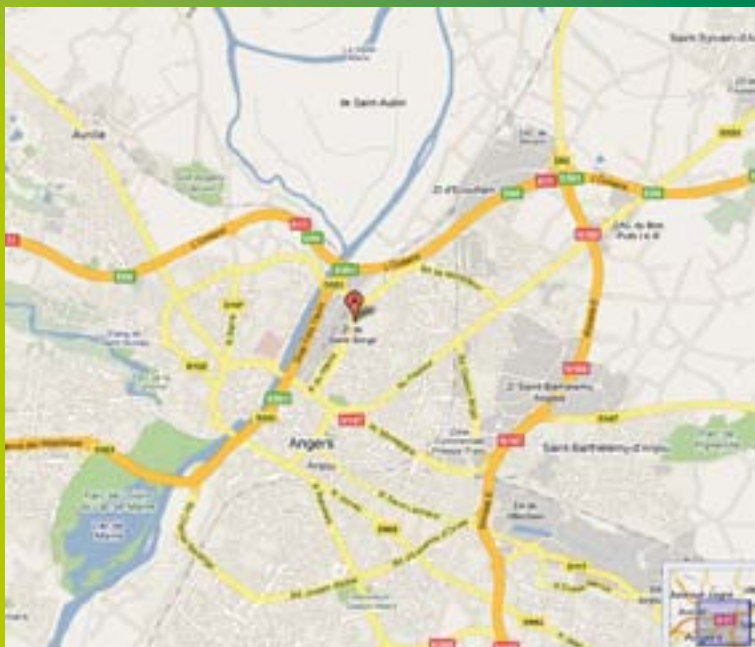

Carte de visite Tampon de l'entreprise

Plan d'accès

12 avenue Jean Joxé
49109 ANGERS cedex 2
Tel : 02 41 31 19 19

GPS : 47.47887 -0.5476

de Paris :

autoroute A10 puis A11
sortie 15 Angers
suivre MIN centre de gros St Serge

de Nantes :

autoroute A11
sortie 18 Angers
puis D323 sortie MIN centre de gros St Serge

50 ans au service des Professionnels

70 grossistes et prestataires de service en alimentaire de gros

Magasins de gros